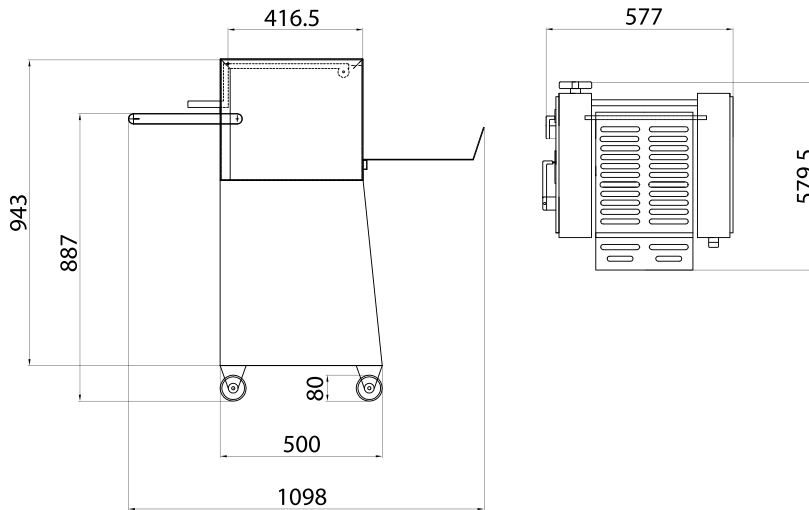

FC23

Avvolgitrice per croissant _ Croissant moulder _ Façonneuse á croissant
Bobinador croissant _ Формовочная Машина Для Круассанов

Macchina ideale per produzioni artigianali di piccole e medie dimensioni.

This is the ideal machine for craft productions of small and medium dimensions.

Machine idéale pour les productions artisanales des petites et moyennes dimensions.

Máquina ideale por producciones artesanales de pequeñas y medias dimensiones.

Машина идеально подойдет для небольших производственных цехов благодаря своим компактным размерам и высокой производительности.

Codice macchina Machine code		FC23
Larghezza tappeto di entrata Infeed conveyor belt length	mm	300 - 800
Lunghezza tappeto di entrata Infeed conveyor belt width	mm	250
Capacità produttiva oraria Hourly production capacity	pcs.	2000 - 3000
Potenza motore Motor power	kW	0,75
Voltaggio standard Standard voltage	V / PH / Hz	400 / 3 / 50
Peso macchina Machine weight	Kg	125
ø rulli ø rollers	mm	50 - 120